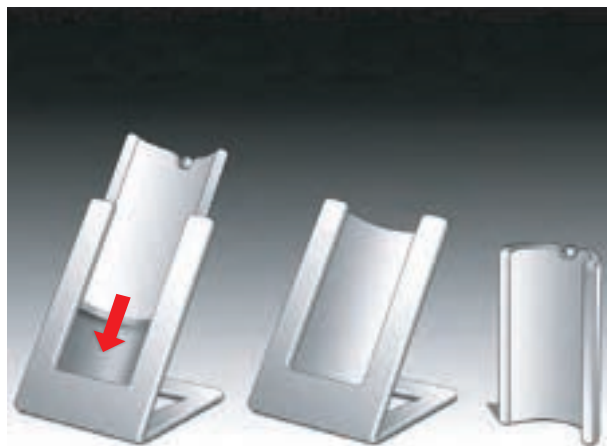

Accumulateur
de froid

Support