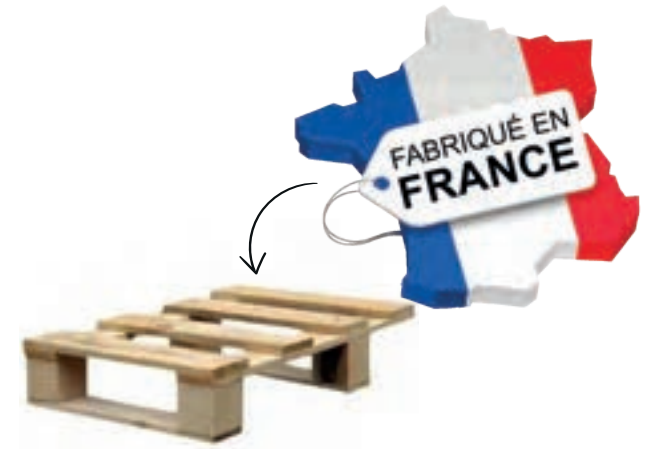

*Toutes nos pyramides sont fabriquées en Europe*

Bac 20 trous  
Blanc  
Dim. 590x400x50mm  
Réf. : 27103

Bac 27 trous  
BG  
Dim. 590x400x50mm  
Réf. : 2721

Bac 35 trous  
BX  
Dim. 590x400x50mm  
Réf. : 2722

Palette bois  
1/4 Europe  
Dim. 600x400mm  
Réf. : 2736

Coiffe de protection  
pour Box 1/4 de palette  
Dim. 600x450x1120mm  
Réf. : 2754

Box 1/4 de palette VINAROM  
 • Pour 5 rangs de 27 BG  
 Dim. 600x450x1120mm  
 Réf. : 2786  
 • Pour 5 rangs de 35 BX  
 Dim. 600x450x1120mm  
 Réf. : 2787