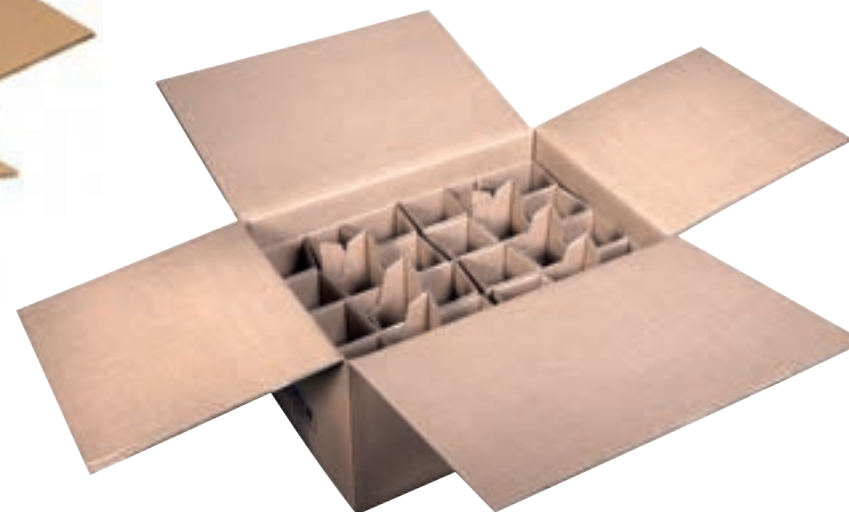

Emballage expédition E-box
24 Bières
Dim. 485x325x265mm
Réf. : 23124